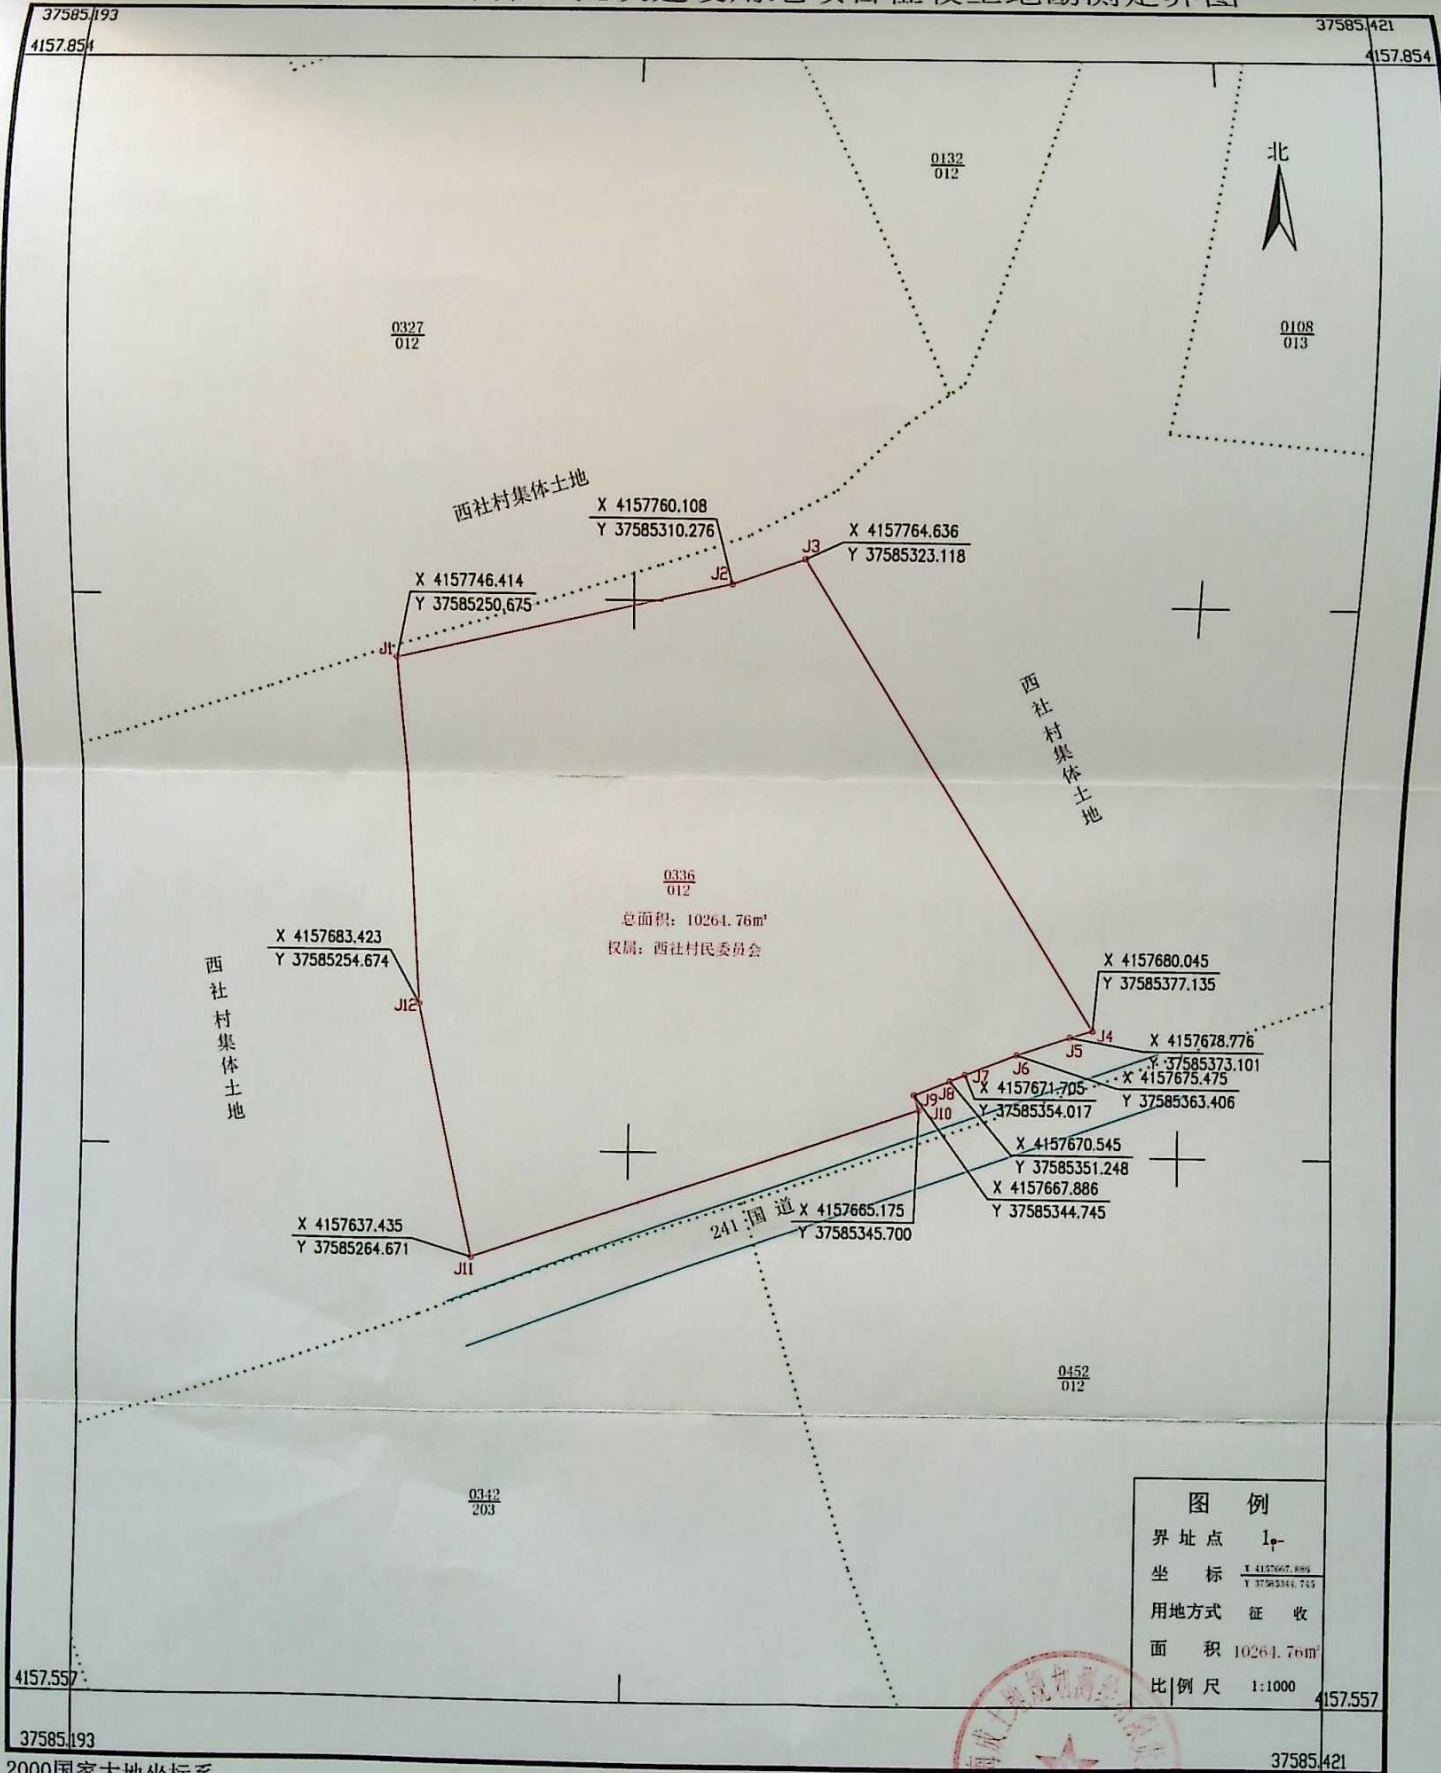

交城县 年第 批次建设用地项目征收土地勘测定界图

2000国家大地坐标系

山西海成土地规划测绘有限责任公司 2020年5月编制